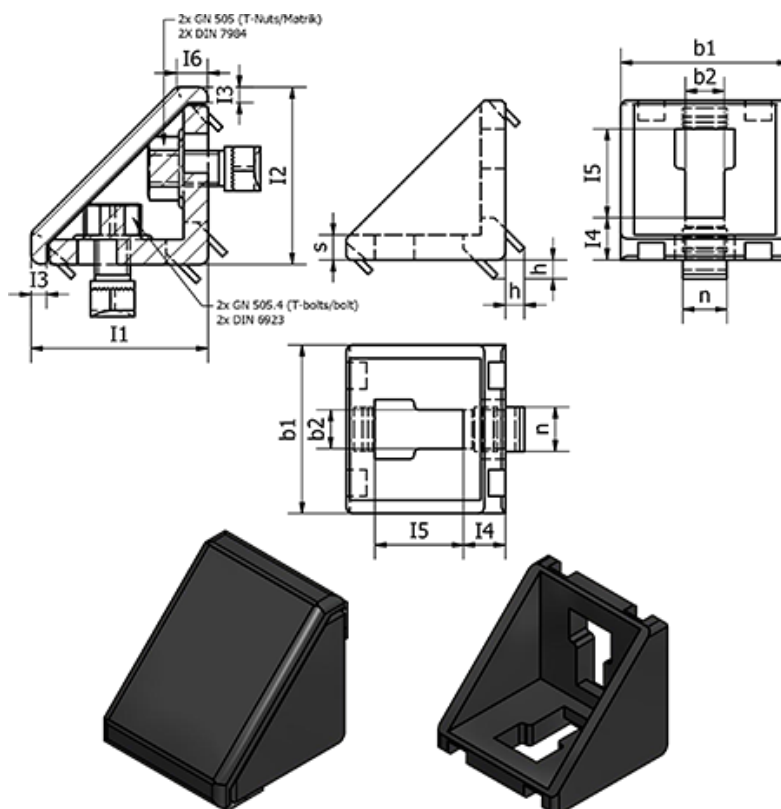

Varenummer: 2096040104040ASW

Beskrivelse: E+G Vinkel stykker til profilsystemer - GN 960-40-10-40-40-A-SW

Mål

$b_1 = 38$	$I_6 = 7.2$
$b_2 = 8.5$	$n = 10$
$h = 4.1$	$s = 5.6$
$I_1 = 40$	Vægt (g) = 37
$I_2 = 40$	
$I_3 = 4$	
$I_4 = 9.5$	
$I_5 = 20$	